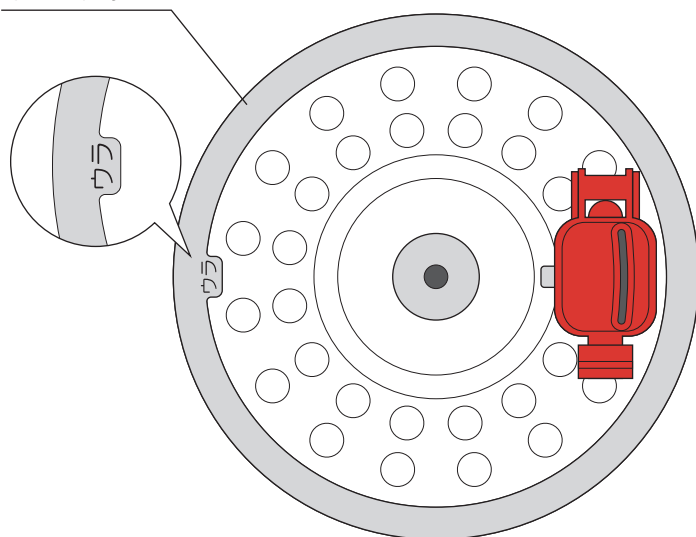

## ふたパッキンの取り付け方

ふたパッキンは「ウラ」の刻印が内ふたの裏面に来るように取り付けてください。

【内ふた裏面】

ふたパッキン

※下図のふたパッキンの赤く示した部分に  
内ふたのふちを差し込みます。